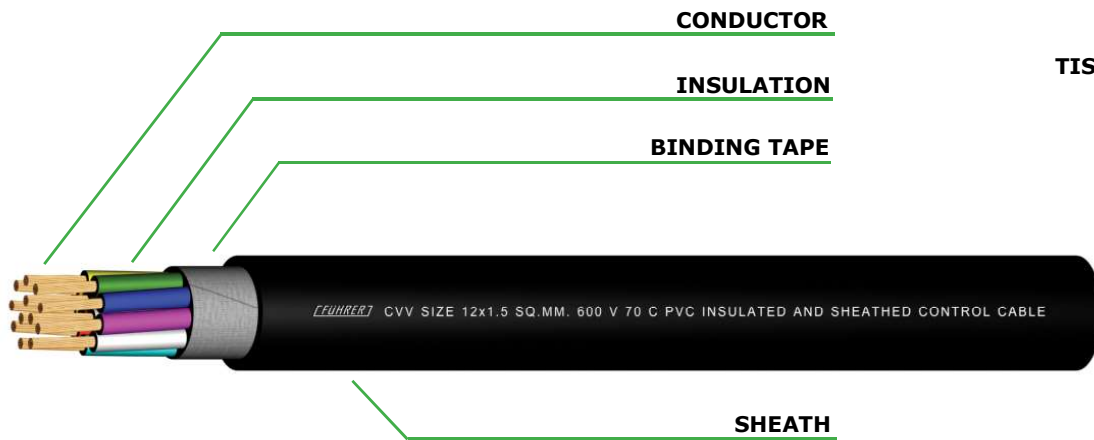

CVV

600 V 70°C PVC INSULATED AND SHEATHED CONTROL CABLE

สายอ่อน หุ้มด้วยฉนวนและเปลือก พีวีซี สำหรับงานควบคุม แรงดันไฟฟ้า 600 โวลต์ อุณหภูมิ 70 องศาเซลเซียส
มอก. 838-2531

TIS 838-2531

TABLE OF PRICE LIST

ตารางแสดงราคาตั้ง สายไฟฟ้า